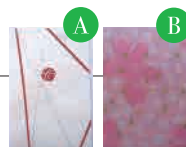

2022年 新茶限定セット

新茶（白折 100g）
プレミアム緑茶ティーバッグ [抹茶入り] (5g×15袋)
新茶（尾鈴の薫 100g）
芋かりんと（宮崎産）

100セット限定
2,862円

税込
送料込み

お届けは、簡易包装でお送りさせていただきます。ご了承ください。